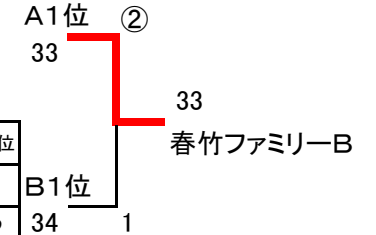

第26回クラス別クラブ対抗ソフトテニス大会

日時: 令和6年5月19日(日) 9時～
場所: 植木中央公園運動施設テニスコート

【1部】

1部		11	12	13	14	勝率	順位
11	TOD	—	③	1	②	2/3	2
12	ウエストチームポーズA	0	—	0	1	0/3	4
13	湯前モンロー	②	③	—	②	3/3	1
14	オールサンデー	1	②	1	—	1/3	3

【2部】

A	2部	21	22	23	勝率	順位
21	わいわいG熊本・A	—	0	③	1/2	2
22	春竹ファミリーA	③	—	③	2/2	1
23	てにすこA	0	0	—	0/2	3

B	2部	24	25	26	勝率	順位
24	シューイチ	—	③	②	2/2	1
25	熊本市役所	0	—	③	1/2	2
26	CHILL OUT	1	0	—	0/2	3

【3部】

A	3部	31	32	33	勝率	順位
31	サンデーナイツ	—	0	1	0/2	3
32	EARNEST	③	—	1	1/2	2
33	春竹ファミリーB	②	②	—	2/2	1

B	3部	34	35	36	37	勝率	順位
34	わいわいG熊本・B	—	②	②	②	3/3	1
35	てにすこB	1	—	②	③	2/3	2
36	ウエストチームポーズB	1	1	—	1	0/3	4
37	春竹ファミリーC	1	0	②	—	1/3	3