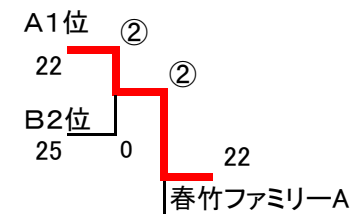

第26回クラス別クラブ対抗ソフトテニス大会

日時: 令和6年5月19日(日) 9時～
場所: 植木中央公園運動施設テニスコート

【1部】

1部		11	12	13	14	勝率	順位
11	TOD	—	③	1	②	2/3	2
12	ウエストチームポーズA	0	—	0	1	0/3	4
13	湯前モンロー	②	③	—	②	3/3	1
14	オールサンデー	1	②	1	—	1/3	3

【2部】

A	2部	21	22	23	勝率	順位
21	わいわいG熊本・A	—	0	③	1/2	2
22	春竹ファミリーA	③	—	③	2/2	1
23	てにすこA	0	0	—	0/2	3

B	2部	24	25	26	勝率	順位
24	シューイチ	—	③	②	2/2	1
25	熊本市役所	0	—	③	1/2	2
26	CHILL OUT	1	0	—	0/2	3

【3部】

A	3部	31	32	33	勝率	順位
31	サンデーナイツ	—	0	1	0/2	3
32	EARNEST	③	—	1	1/2	2
33	春竹ファミリーB	②	②	—	2/2	1

B	3部	34	35	36	37	勝率	順位
34	わいわいG熊本・B	—	②	②	②	3/3	1
35	てにすこB	1	—	②	③	2/3	2
36	ウエストチームポーズB	1	1	—	1	0/3	4
37	春竹ファミリーC	1	0	②	—	1/3	3