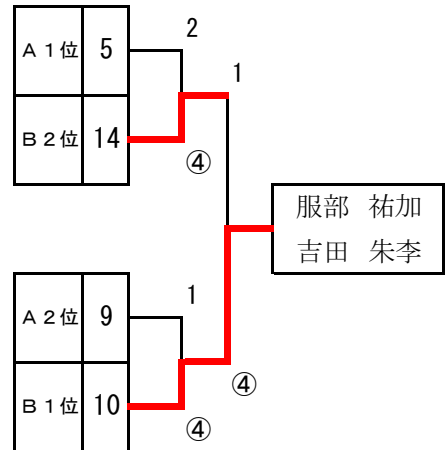

第1回 熊本県女子ソフトテニス大会

開催日 令和6年(2024年)11月24日(日)

主催 熊本市ソフトテニス協会

場所 植木中央公園運動施設テニスコート

【選手権の部】

	氏名	所属	1	2	3	4	勝率	順位
1	猪古 雛里 岩下 美久	菊池郡市協会 TOD		④	④	④	3/3	1
2	鍬鎌 涼菜 黒田 華蓮	球央會 熊本学園クラブ	2		④	④	2/3	2
3	辻 和良 辻 来良	熊本中央高等学校 菊池郡市協会	0	2		④	1/3	3
4	宮尾 真菜 緒方 里奈	玉名クラブ わいわいG熊本	1	1	2		0/3	4

【交流の部】

《予選リーグ》

(Aパート)

	氏名	所属	5	6	7	8	9	勝率	順位
5	田代 直美 澤辺 千桜	TOD		④	④	④	④	4/4	1
6	仁木 清美 稲尾 やよい		0		0	④	2	1/4	5
7	藤本 高子 尾崎 知幸	MORI・ZAP MORI・ZAP	3	④		3	3	1/4	3
8	堀脇 玲子 蛭原 知里	西原村 西原村	2	3	④		1	1/4	4
9	松本 鈴 清田 蒼乃	山鹿協会 山鹿協会	1	④	④	④		3/4	2

3~5位は得失ゲーム差による

(Bパート)

	氏名	所属	10	11	12	13	14	勝率	順位
10	服部 祐加 吉田 朱李	ウエストスチームボーイズ ウエストスチームボーイズ		④	④	④	④	4/4	1
11	松井 理奈 坂口 麗杏	MORI・ZAP MORI・ZAP	1		④	④	3	2/4	3
12	村上 絢乃 千葉 多恵子	わいわいG熊本 春竹ファミリー	0	0		④	1	1/4	4
13	松崎 香織 近藤 朋子	西原村 西原村	0	0	0		0	0/4	5
14	坂井 綾華 大橋 美琉久	松橋クラブ 煌	2	④	④	④		3/4	2

《決勝トーナメント》